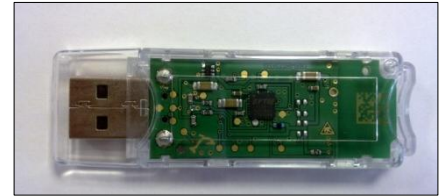

GATEWAY USB ENOCEAN

La gateway USB EnOcean **O₂LINE 10020040** est conçue pour dialoguer avec le monde de radiocommunication EnOcean : capteurs, actionneurs, ou autres passerelles dialoguant avec ce standard de communication.

Equippée d'un connecteur USB de type A, elle peut être raccordée à un PC, une box DSL ainsi que tout appareil disposant d'un port USB Host compatible.

La gateway 10020040 est en fait une passerelle bidirectionnelle (émetteur/récepteur) entre l'environnement EnOcean et l'interface série virtuelle du port USB, port géré par un hôte externe. Elle permet différentes fonctionnalités comme par exemple :

- Réceptions de trames émises depuis un (ou plusieurs) capteur(s)
- Emissions de messages vers un (ou plusieurs) actionneur(s)
- Gestion à distance
- Répéteur programmable
- Autres...

Cette passerelle permet en outre de pouvoir gérer jusqu'à 90 télégrammes EnOcean par seconde.

CODE 10020040

GATEWAY USB ENOCEAN

CARACTERISTIQUES TECHNIQUES

Caractéristiques générales

Fréquence	868.3 MHz
Puissance d'émission	10 mW max.
Température d'utilisation	de 0°C à 40°C
Humidité d'utilisation	de 0% à 80% HR (sans condensation)
Poids	13 g
Dimensions	56mm x 23mm x 9mm (hors connecteur USB)
USB / durée de vie du connecteur	USB 2.0-3.0 / 500 cycles
Conformité	CE & RoHS